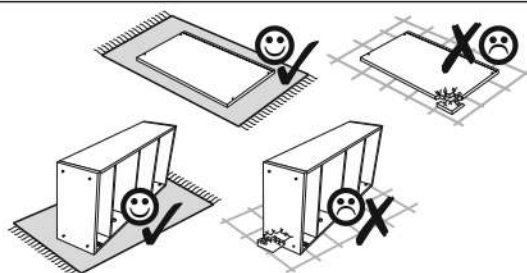

NORTY 1K

	ROZMER				KÓD	BALÍK
1	660	360	16/32/32	1	N-040	1/1
2	411	358	16/32	1	N-038	1/1
3	303	588	16	1	N-036	1/1
4	70	594	30	1	N-041	1/1
5	60	594	16	2	N-037	1/1
6	140	584	10	2	N-043	1/1
7	584	85	10	1	N-042	1/1
8	411	358	16/32	1	N-039	1/1
9	376	612	3	1	N-044	1/1