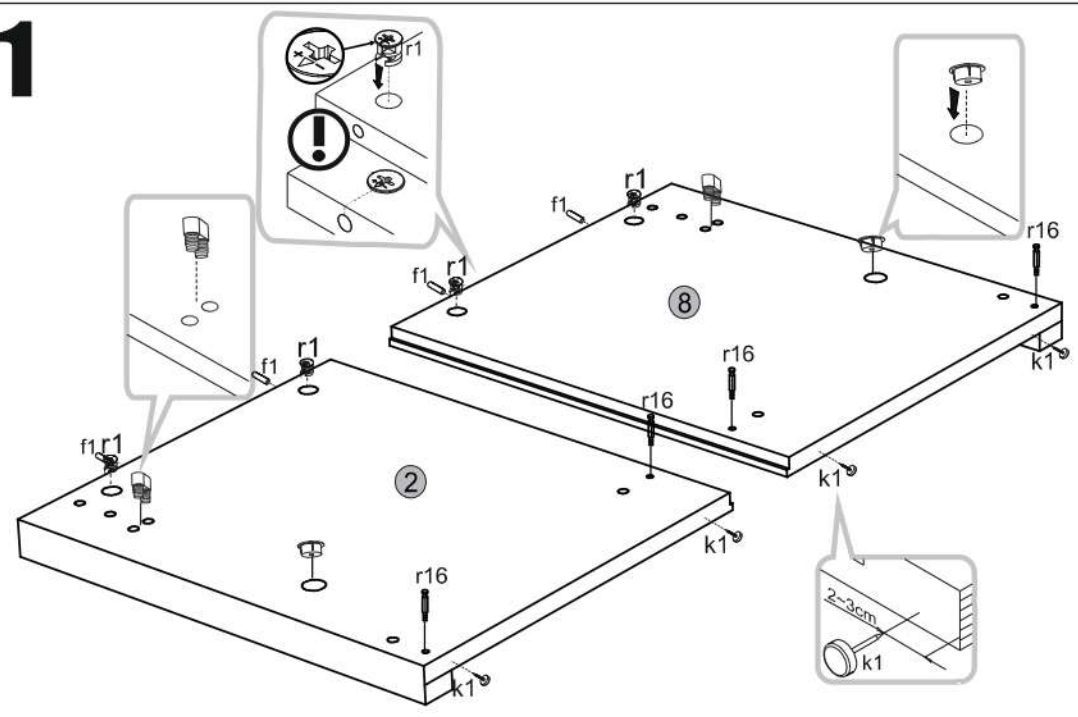

NORTY 1K

	ROZMER				KÓD	BALÍK
1	660	360	16/32/32	1	N-040	1/1
2	411	358	16/32	1	N-038	1/1
3	303	588	16	1	N-036	1/1
4	70	594	30	1	N-041	1/1
5	60	594	16	2	N-037	1/1
6	140	584	10	2	N-043	1/1
7	584	85	10	1	N-042	1/1
8	411	358	16/32	1	N-039	1/1
9	376	612	3	1	N-044	1/1

1**3****2****4**

5**6**