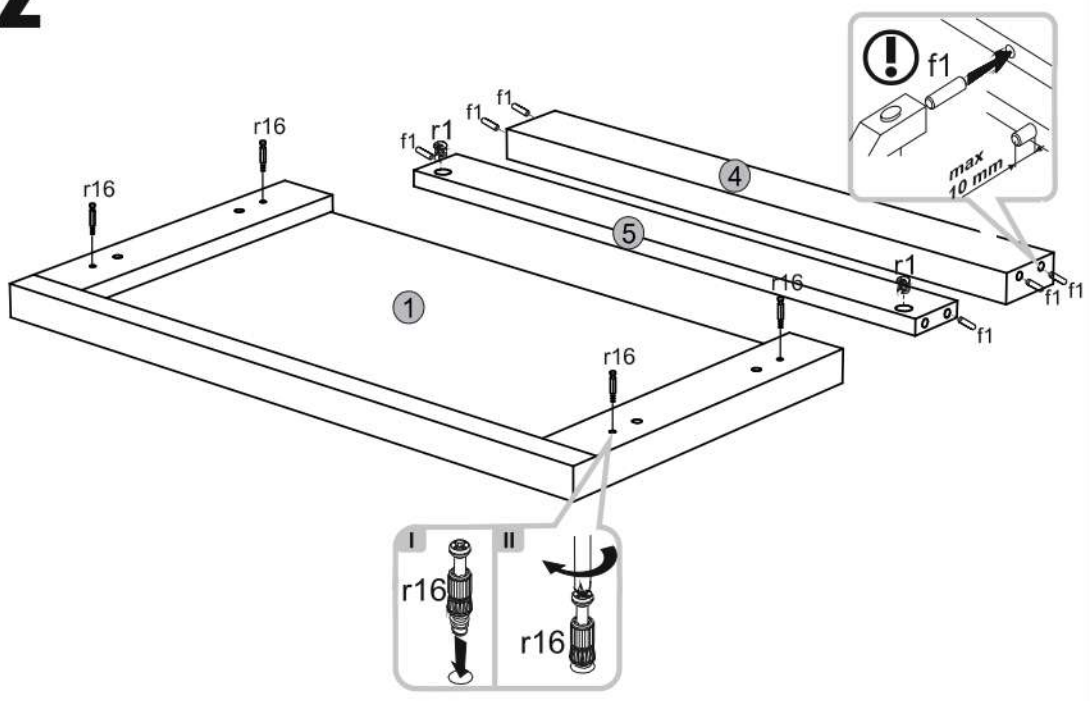

NORTY 1K

	ROZMER				KÓD	BALÍK
1	660	360	16/32/32	1	N-040	1/1
2	411	358	16/32	1	N-038	1/1
3	303	588	16	1	N-036	1/1
4	70	594	30	1	N-041	1/1
5	60	594	16	2	N-037	1/1
6	140	584	10	2	N-043	1/1
7	584	85	10	1	N-042	1/1
8	411	358	16/32	1	N-039	1/1
9	376	612	3	1	N-044	1/1

1**3****2****4**

5**6**