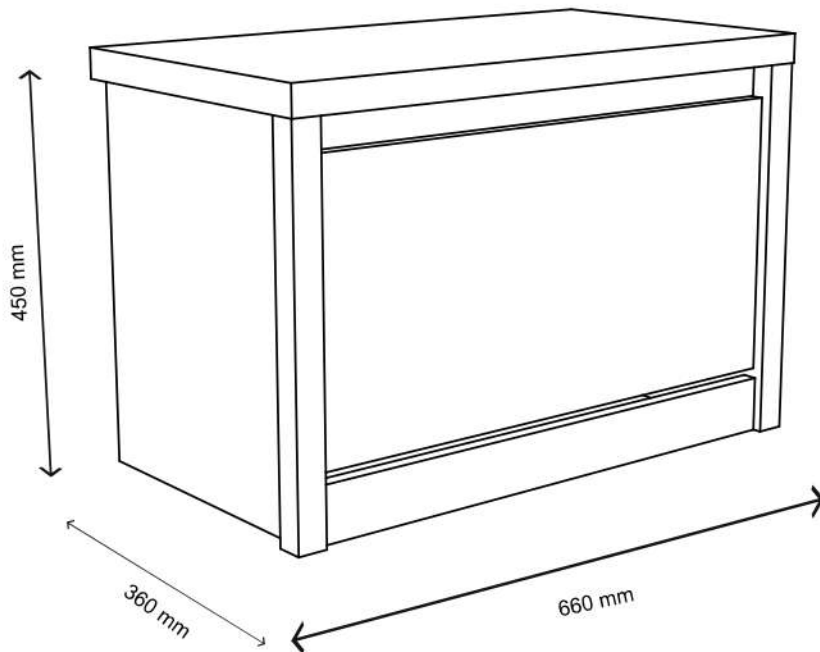

NORTY 1K

	ROZMER				KÓD	BALÍK
1	660	360	16/32/32	1	N-040	1/1
2	411	358	16/32	1	N-038	1/1
3	303	588	16	1	N-036	1/1
4	70	594	30	1	N-041	1/1
5	60	594	16	2	N-037	1/1
6	140	584	10	2	N-043	1/1
7	584	85	10	1	N-042	1/1
8	411	358	16/32	1	N-039	1/1
9	376	612	3	1	N-044	1/1