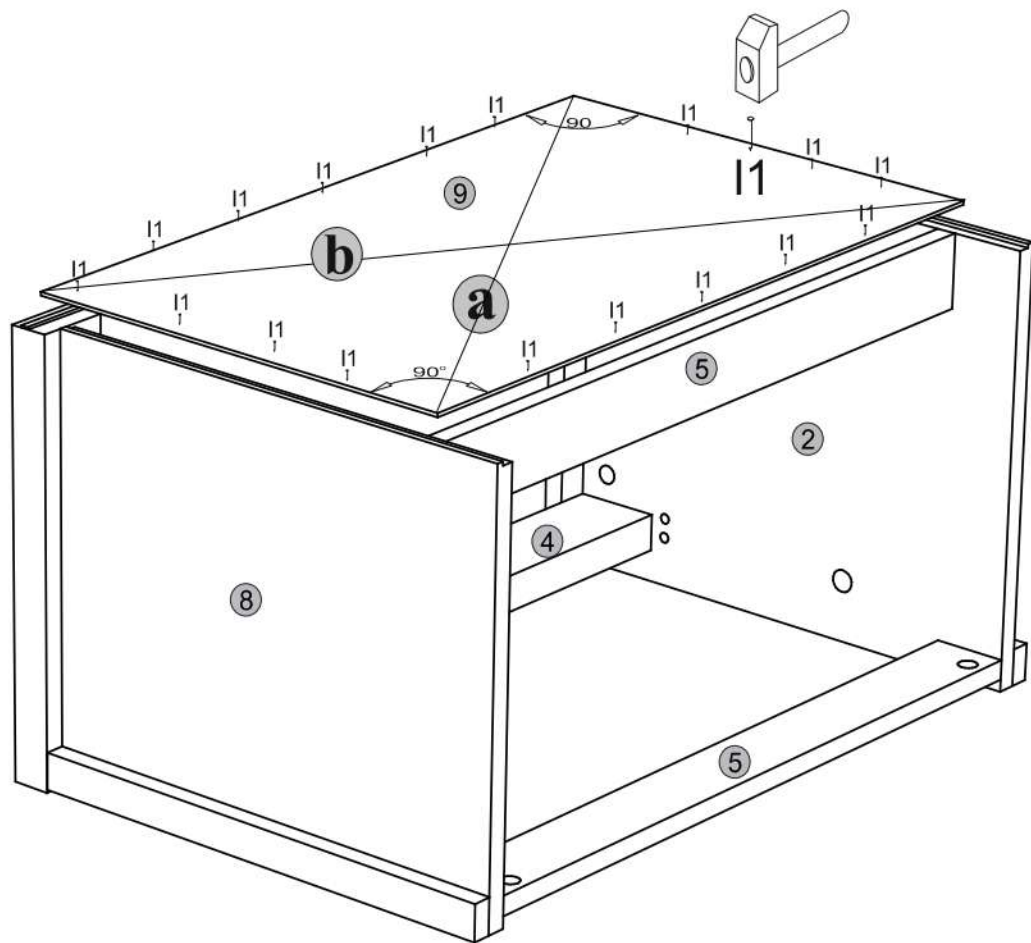

NORTY 1K

	ROZMER				KÓD	BALÍK
1	660	360	16/32/32	1	N-040	1/1
2	411	358	16/32	1	N-038	1/1
3	303	588	16	1	N-036	1/1
4	70	594	30	1	N-041	1/1
5	60	594	16	2	N-037	1/1
6	140	584	10	2	N-043	1/1
7	584	85	10	1	N-042	1/1
8	411	358	16/32	1	N-039	1/1
9	376	612	3	1	N-044	1/1

1**3****2****4**

5**6**