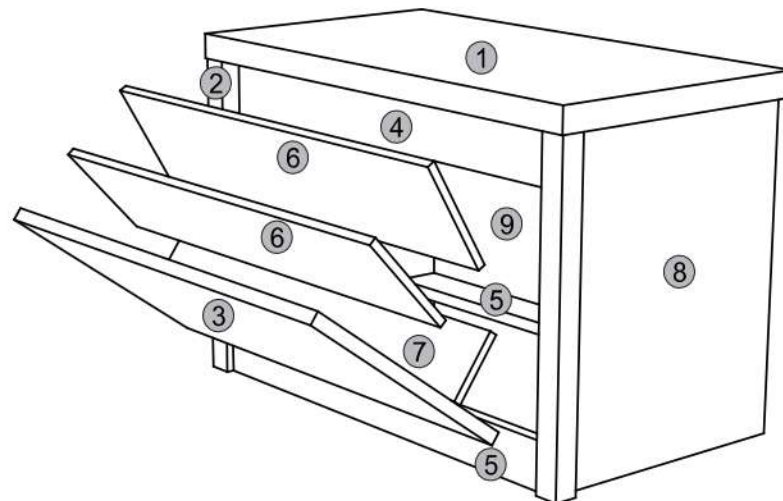

NORTY 1K

	ROZMER				KÓD	BALÍK
1	660	360	16/32/32	1	N-040	1/1
2	411	358	16/32	1	N-038	1/1
3	303	588	16	1	N-036	1/1
4	70	594	30	1	N-041	1/1
5	60	594	16	2	N-037	1/1
6	140	584	10	2	N-043	1/1
7	584	85	10	1	N-042	1/1
8	411	358	16/32	1	N-039	1/1
9	376	612	3	1	N-044	1/1

1**3****2****4**

5**6**